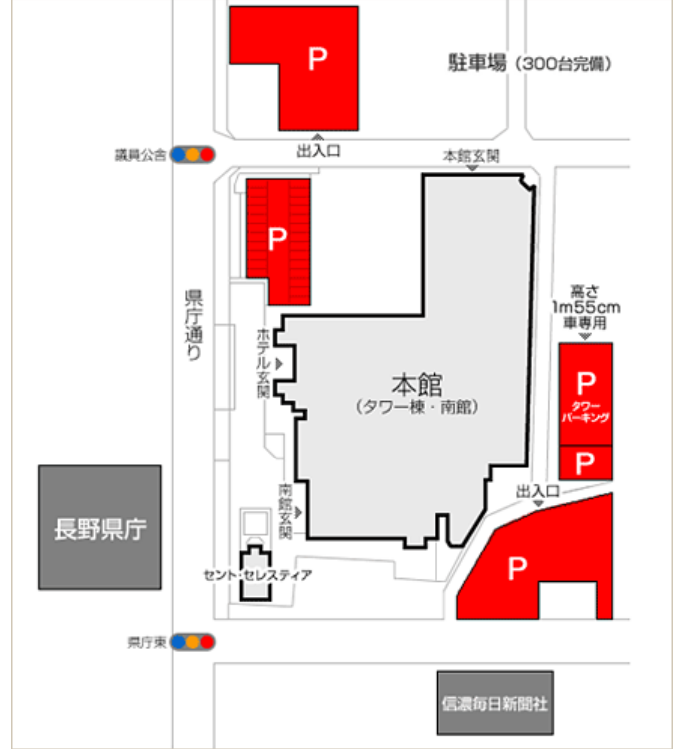

APW フォーラム & プレゼンテーション 2017

2020年へ、ZEHで勝ち残る。

日時

2017年 8月3日 (木)

開場 13:30 / 開演 14:00~16:00

会場

ホテル国際21 2F 芙蓉

長野県長野市県町576 TEL026-234-1501

会場アクセス

会場

ホテル国際21 2F 芙蓉

長野県長野市県町576 TEL026-234-1501

○長野市内地図

○ホテル周辺地図

長野駅より 徒歩20分 タクシ-5分

申込書